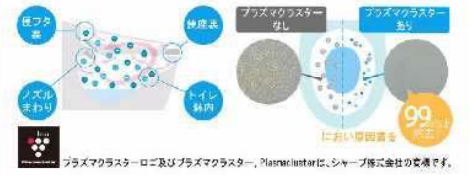

AQUA CERAMIC

パワーストリーム洗浄

強力な水流が便器鉢内のすみずみまで回り、少ない水でもしっかり汚れを洗い流します。

フチレス形状

フチを丸ごとなくし、サツとひと拭き、お掃除ラクラクです。

お掃除ラクラク

鉢内除菌

プラズマクラスターイオンがトイレをまるごと除菌、しっかり消臭。

お掃除リフトアップ

お掃除できなかったすき間汚れが奥まで奥に引き取れて、気になるにいの汚れもカットします。

キレイ便座

汚れが入りやすいつぎ目がありません。さらに便座裏は防汚素材で、汚れてもサツと拭き、お掃除ラクラク。

しっかりエコ

大切な水をムダなく賢く節約します。

大洗浄5L、小洗浄3.8Lの「超節水ECO5トイレ」。従来品※(大13L)と比べ約69%の節水を実現。

ECO5

箱寸法を720mmに抑え、ゆわを生かしたデザインとすることでコンパクトなフォルムを実現しました。

フルオート便器洗浄

着座時間に応じて大・小切替。便座から立ち上がると自動で洗浄するので流し忘れの心配もありません。

スツキリノズルシャッター

使わないときはノズルを収納。男子小用時などの汚れの心配もなく、ノズルはいつも清潔。シャッターは着脱可能なため、お手入れも簡単です。

女性専用『レディスノズル』

LIXILはノズルが2本。おしり洗浄用ノズルとは別に、女性にやさしいビデ洗浄用ノズルを搭載しました。